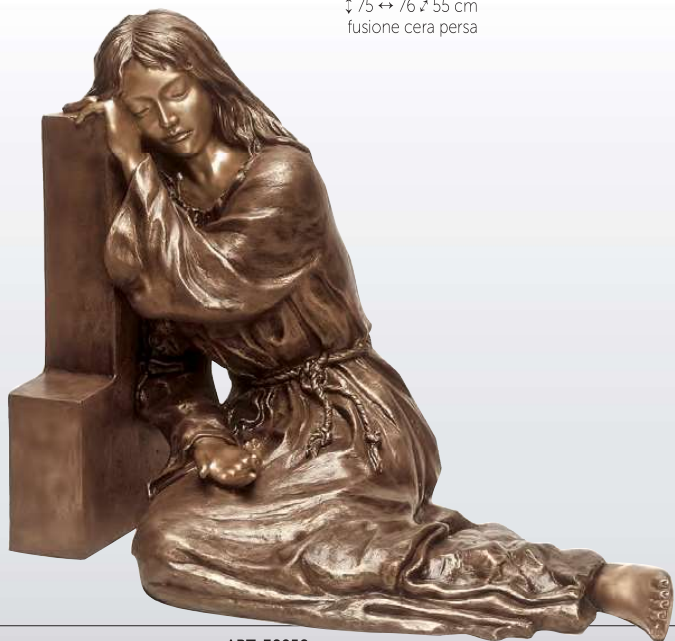

ART. 38258
↓ 80 ↔ 100 ↗ 60 cm
fusione cera persa